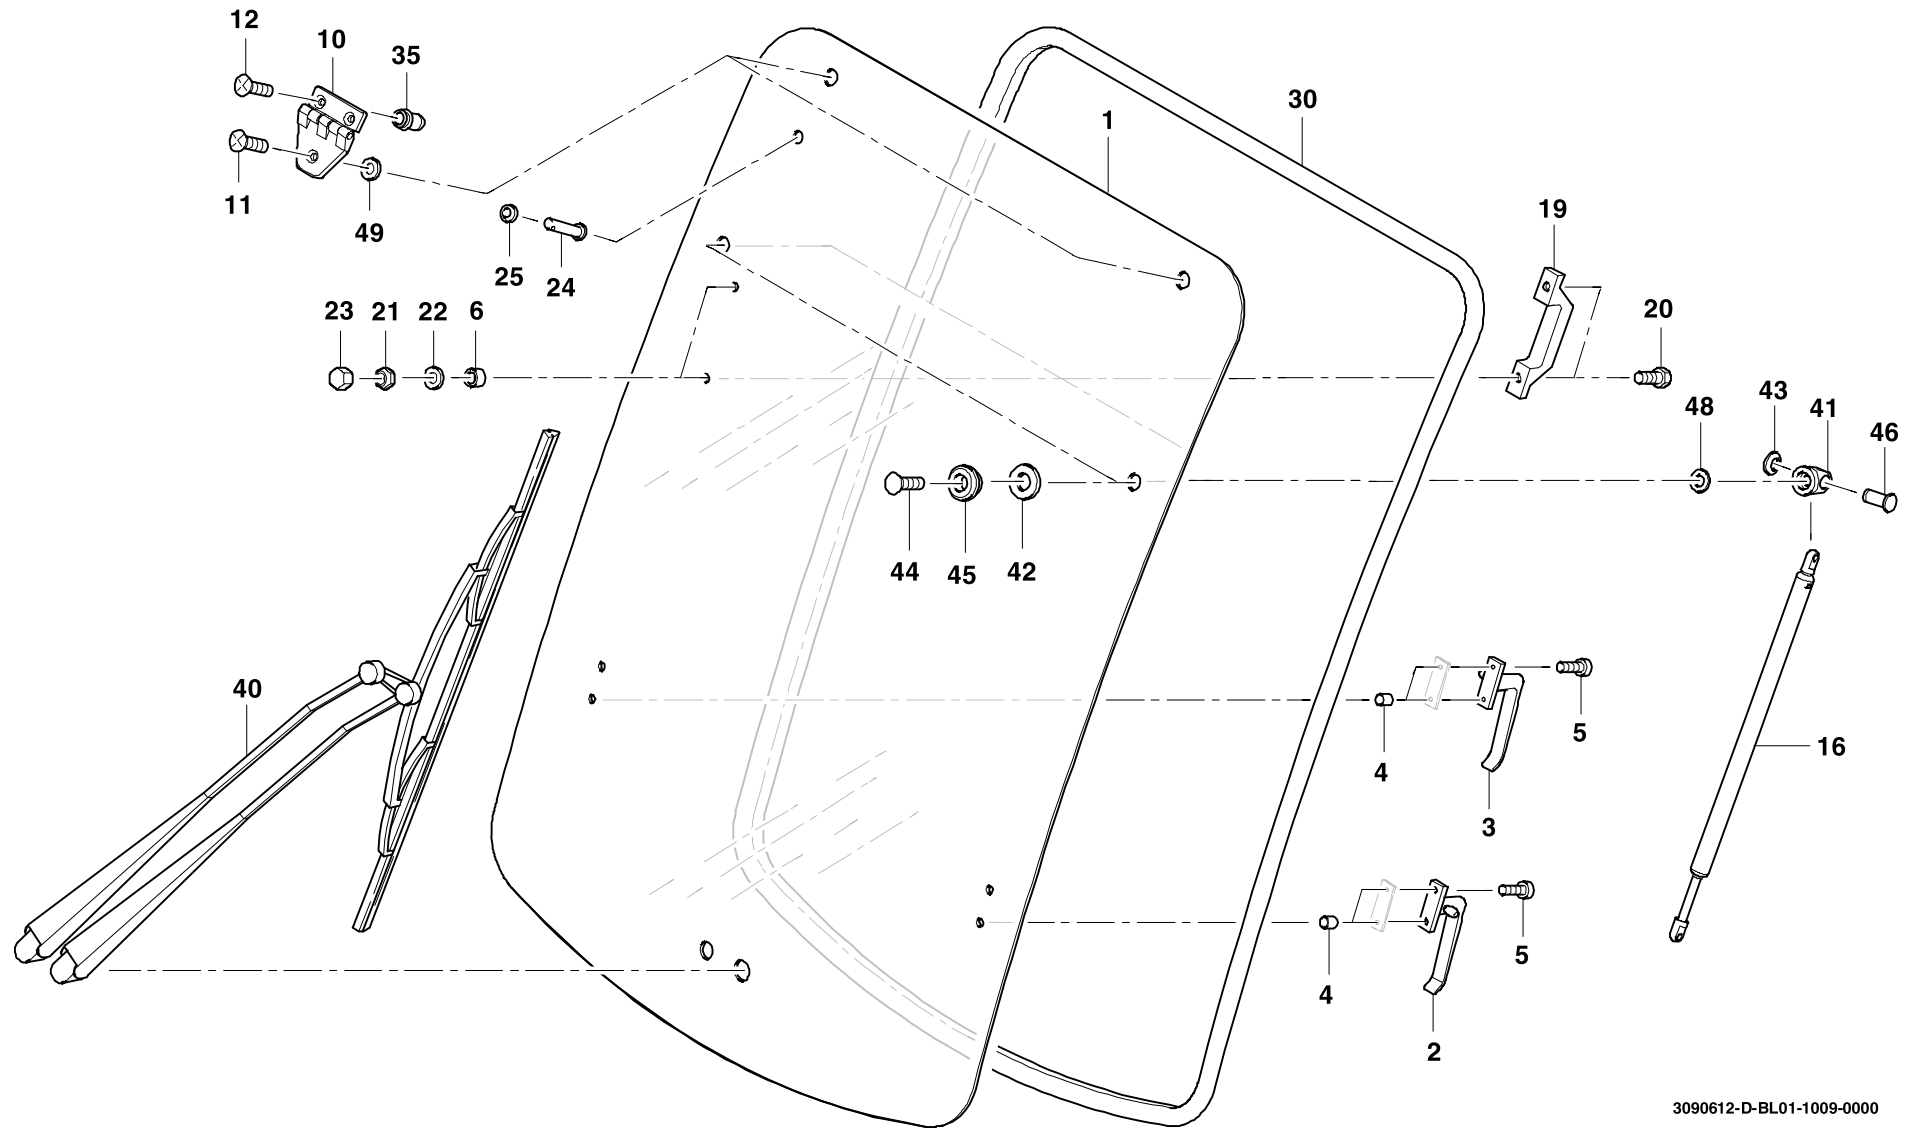

**GROVE**FRONTFENSTER  
FRONT WINDOWBILDTADEL  
PICTORIAL DISPLAY

10.09

**3090612-ETL D**

1/1

**GMK 3055  
BE 630  
G 237**

3090612-D-BL01-1009-0000